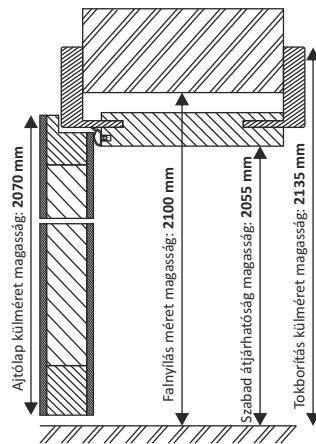

PASCAL BASIC BELTÉRI AJTÓ METSZETRAJZ

Rendelési méret	Falnyílás méret		Ajtólap külméret		Tok belméret		Takaróléc külméret	
	szélesség	magasság	szélesség	magasság	szélesség	magasság	szélesség	magasság
750 x 2100	750 mm	2100 mm	720 mm	2070 mm	676 mm	2055 mm	820 mm	2135 mm
900 x 2100	900 mm		860 mm		816 mm			
1000 x 2100	1000 mm		970 mm		926 mm			

Falvastagság:

100-as alapáros (95-115 mm-ig állítható) / **120-as** alapáros (120-140 mm-ig állítható) / **140-es** feláros (140-160 mm-ig állítható)