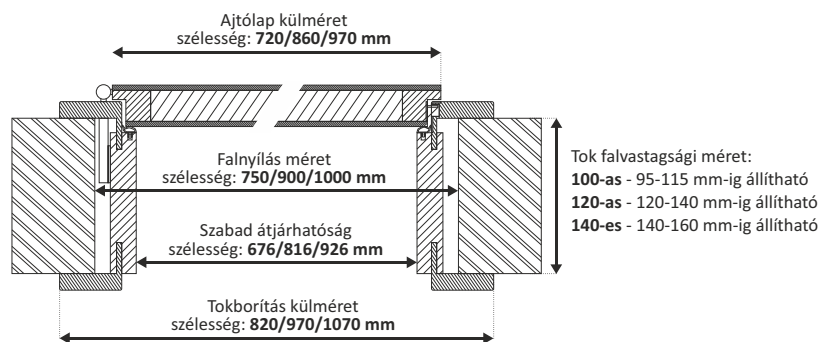

PASCAL BASIC BELTÉRI AJTÓ METSZETRAJZ

Rendelési méret	Falnyílás méret		Ajtólap külméret		Tok belméret		Takaróléc külméret	
	szélesség	magasság	szélesség	magasság	szélesség	magasság	szélesség	magasság
750 x 2100	750 mm	2100 mm	720 mm	2070 mm	676 mm	2055 mm	820 mm	2135 mm
900 x 2100	900 mm		860 mm		816 mm			
1000 x 2100	1000 mm		970 mm		926 mm			

Falvastagság:

100-as alapáros (95-115 mm-ig állítható) / **120-as** alapáros (120-140 mm-ig állítható) / **140-es** feláros (140-160 mm-ig állítható)